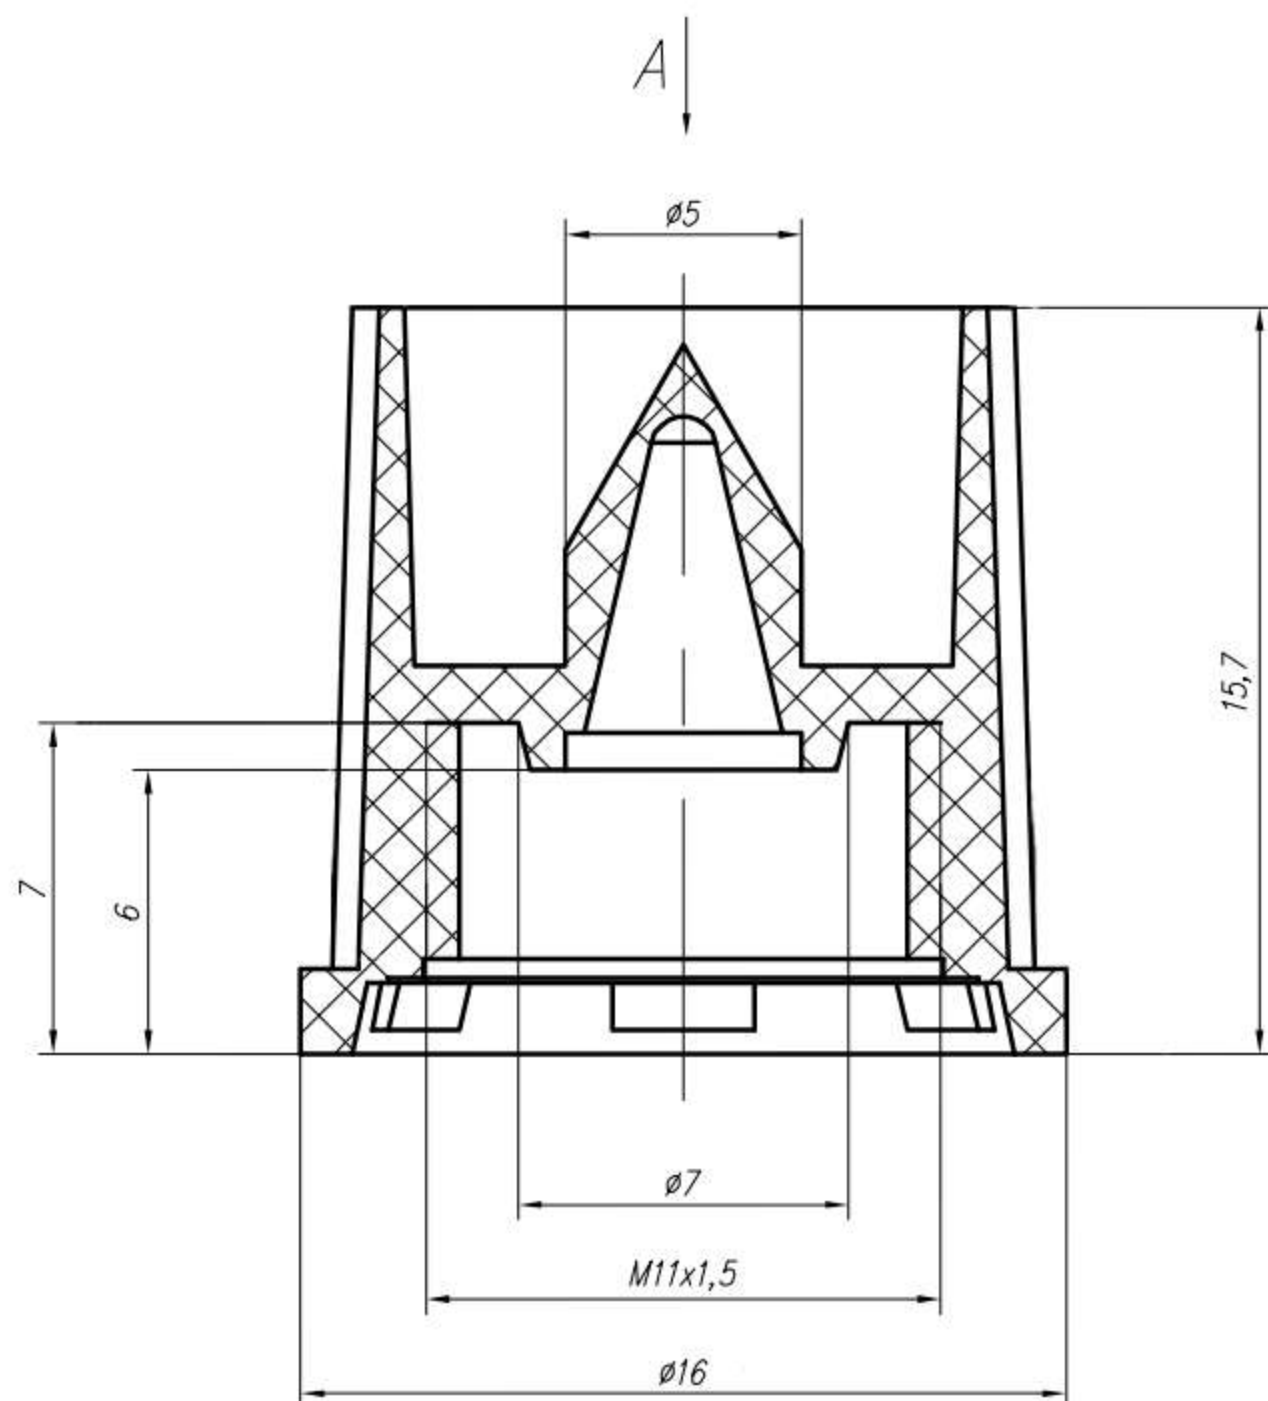

Вид А
2:1

19A

Бушон конический рифленый M11x1,5
Унипласт

Материал
HDPE-2212