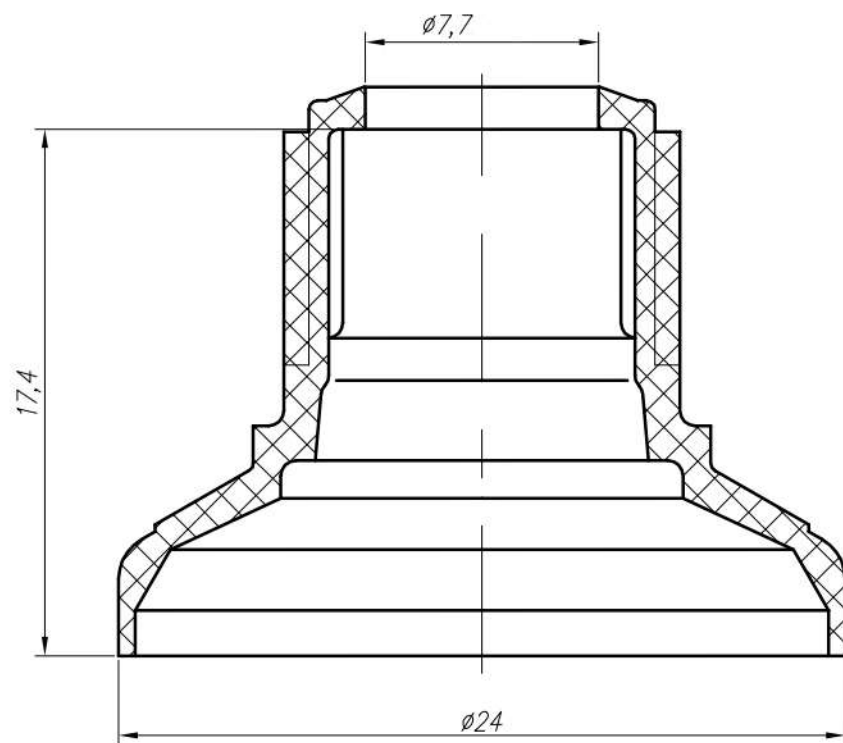

SL25

*Плечико S13x2,12 отв. 3 для
ламинатной трубы $\varnothing 25$ Uniplast*

*Материал
HDPE*

SL25

*Плечико S13x2,12 отв. 7,7 для
ламинатной трубы $\phi 25$ Uniplast*

*Материал
HDPE*