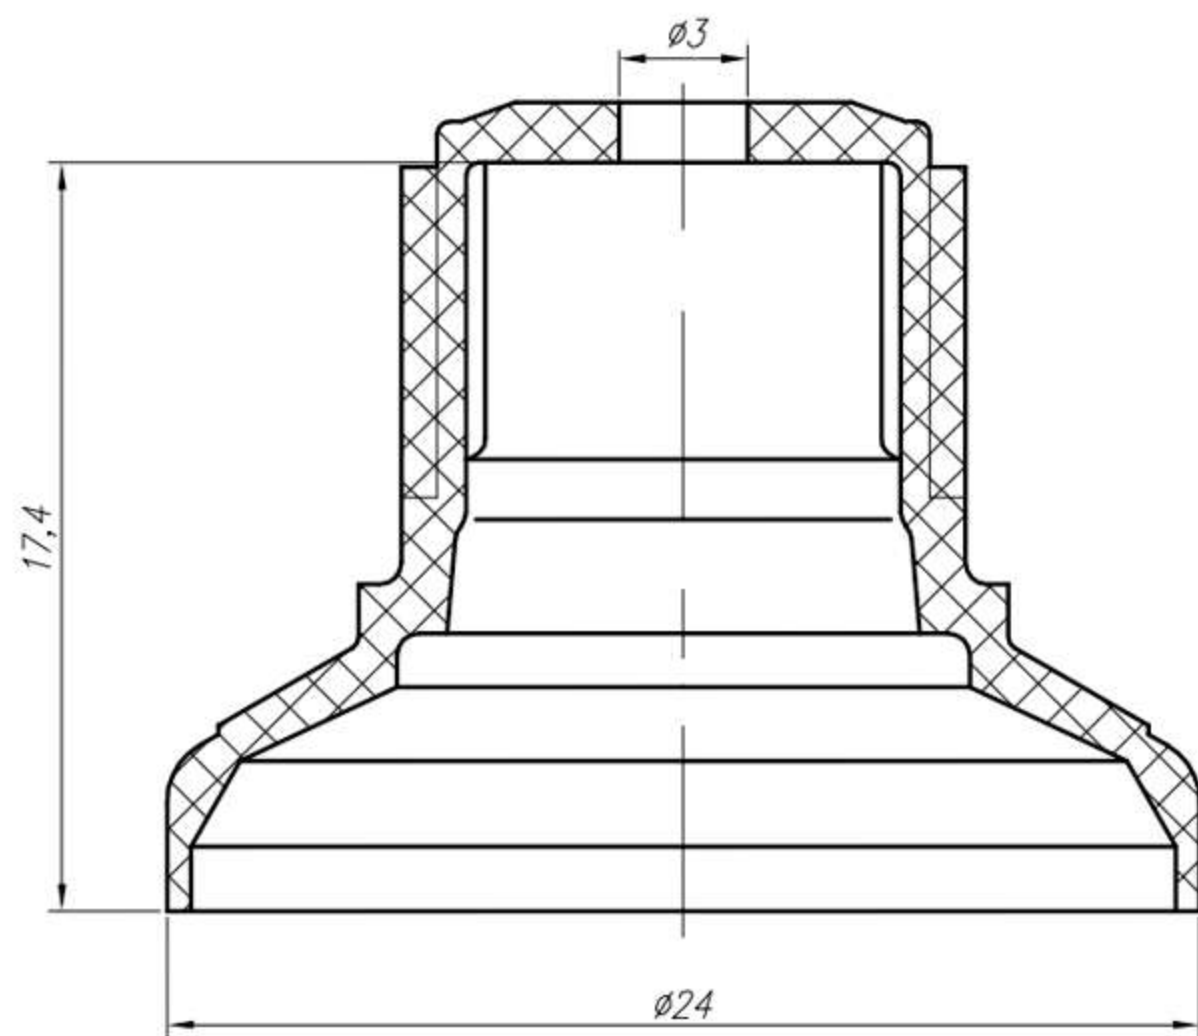

SL25

*Плече S13x2,12 отв. 7,7 для
ламинатной трубы $\varnothing 25$ Uniplast*

*Материал
HDPE*

SL25

Плече S13x2,12 отв. 3 для
ламинатной трубы $\varnothing 25$ Uniplast

Материал
HDPE