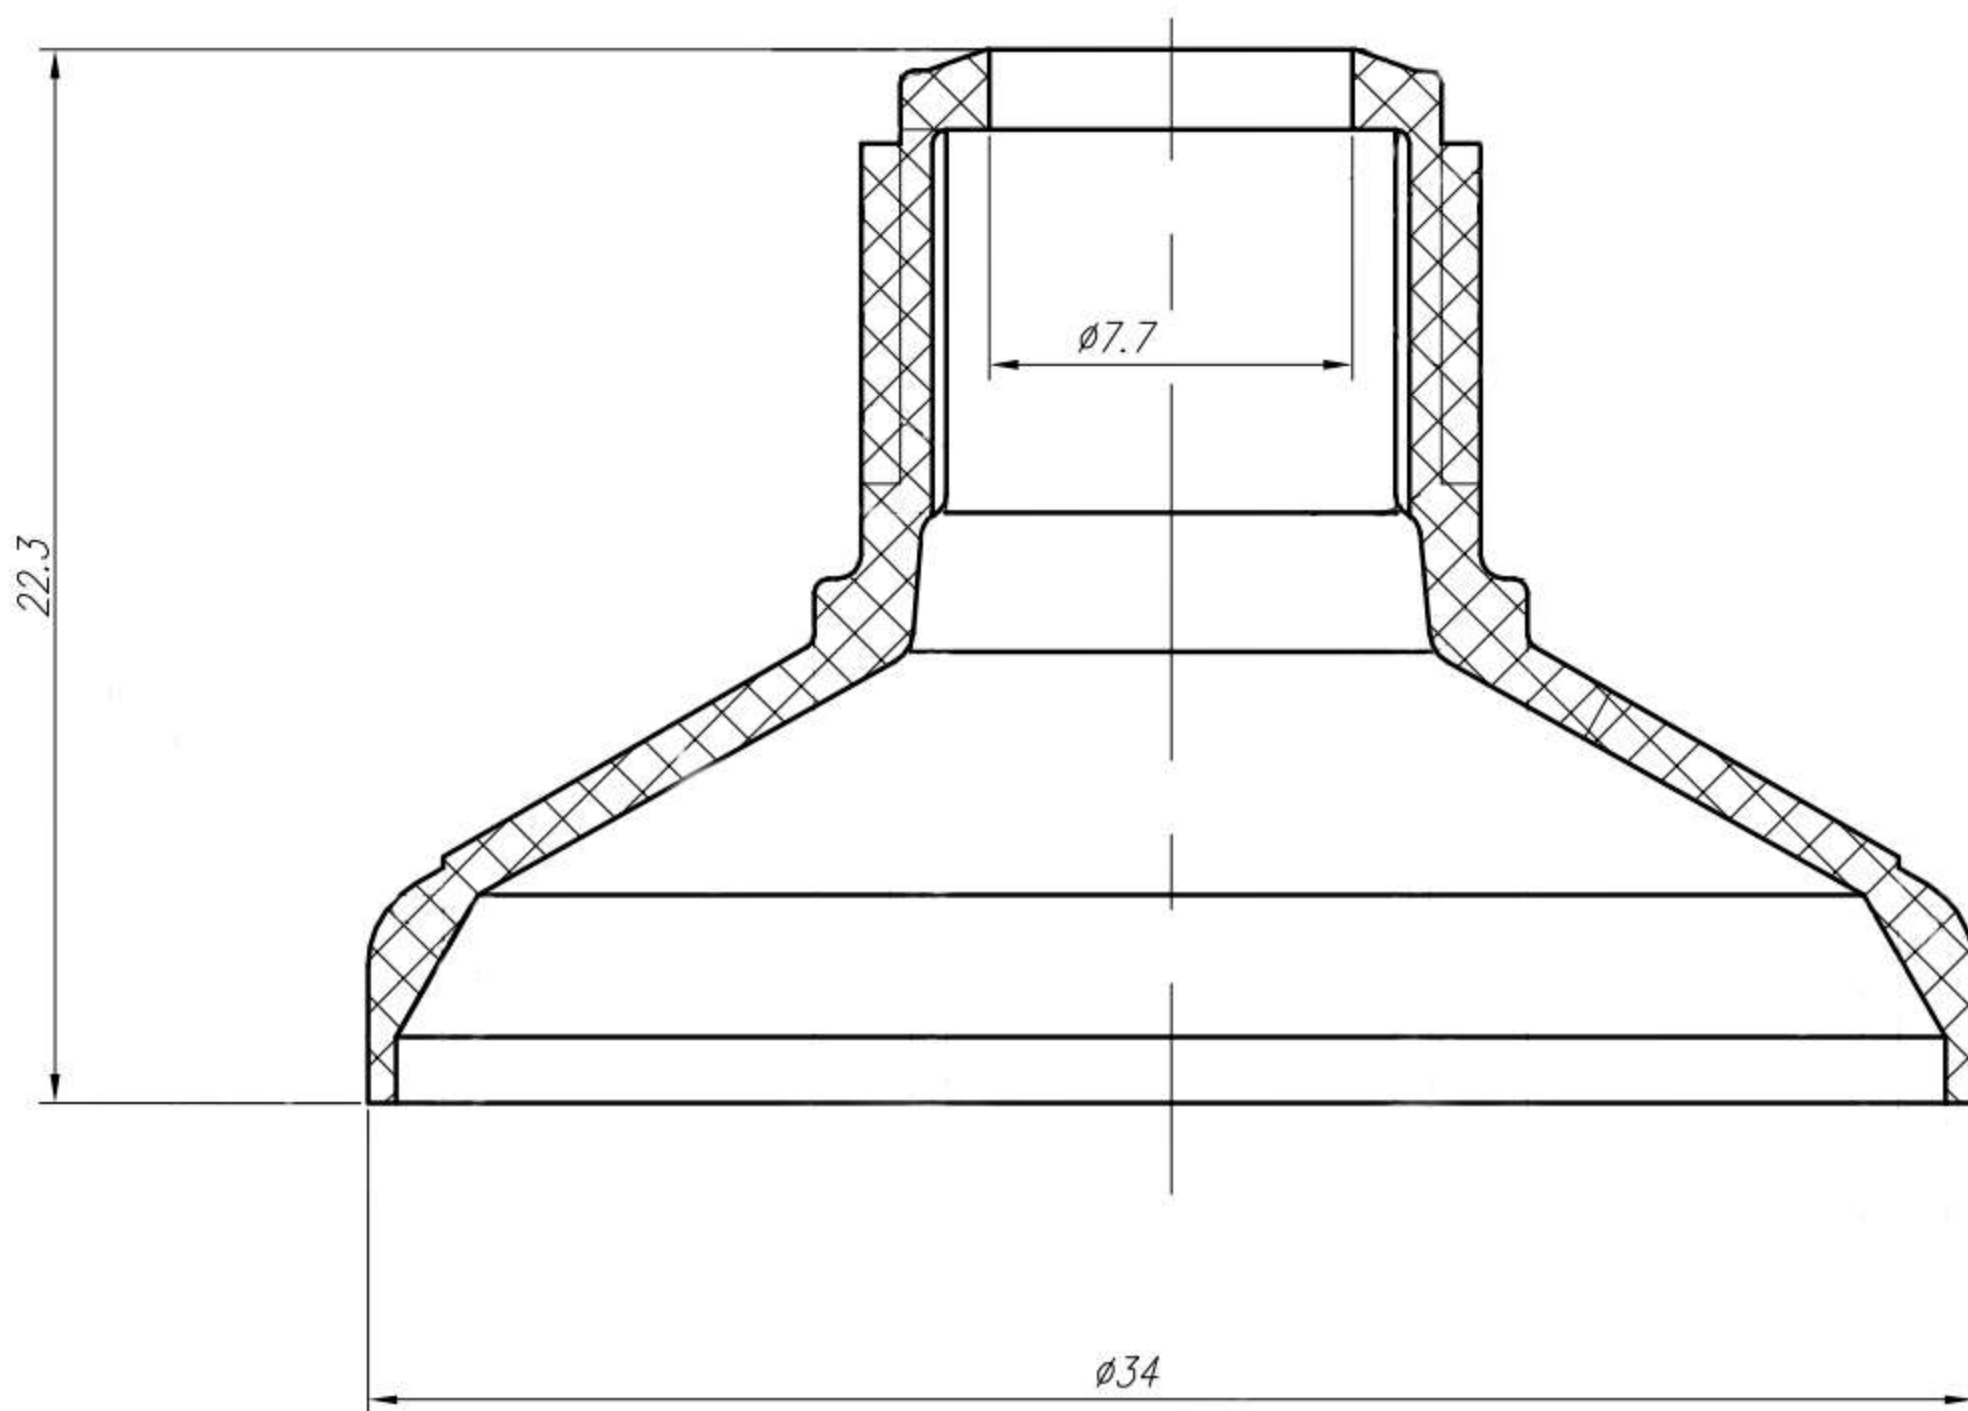

SL35

*Плечико S13x2,12 отв. 3 для
ламинатной трубы ø35 Uniplast*

*Материал
HDPE*

SL35

*Плечико S13x2,12 отв. 7,7 для
ламинатной трубы $\phi 35$ Uniplast*

*Материал
HDPE*