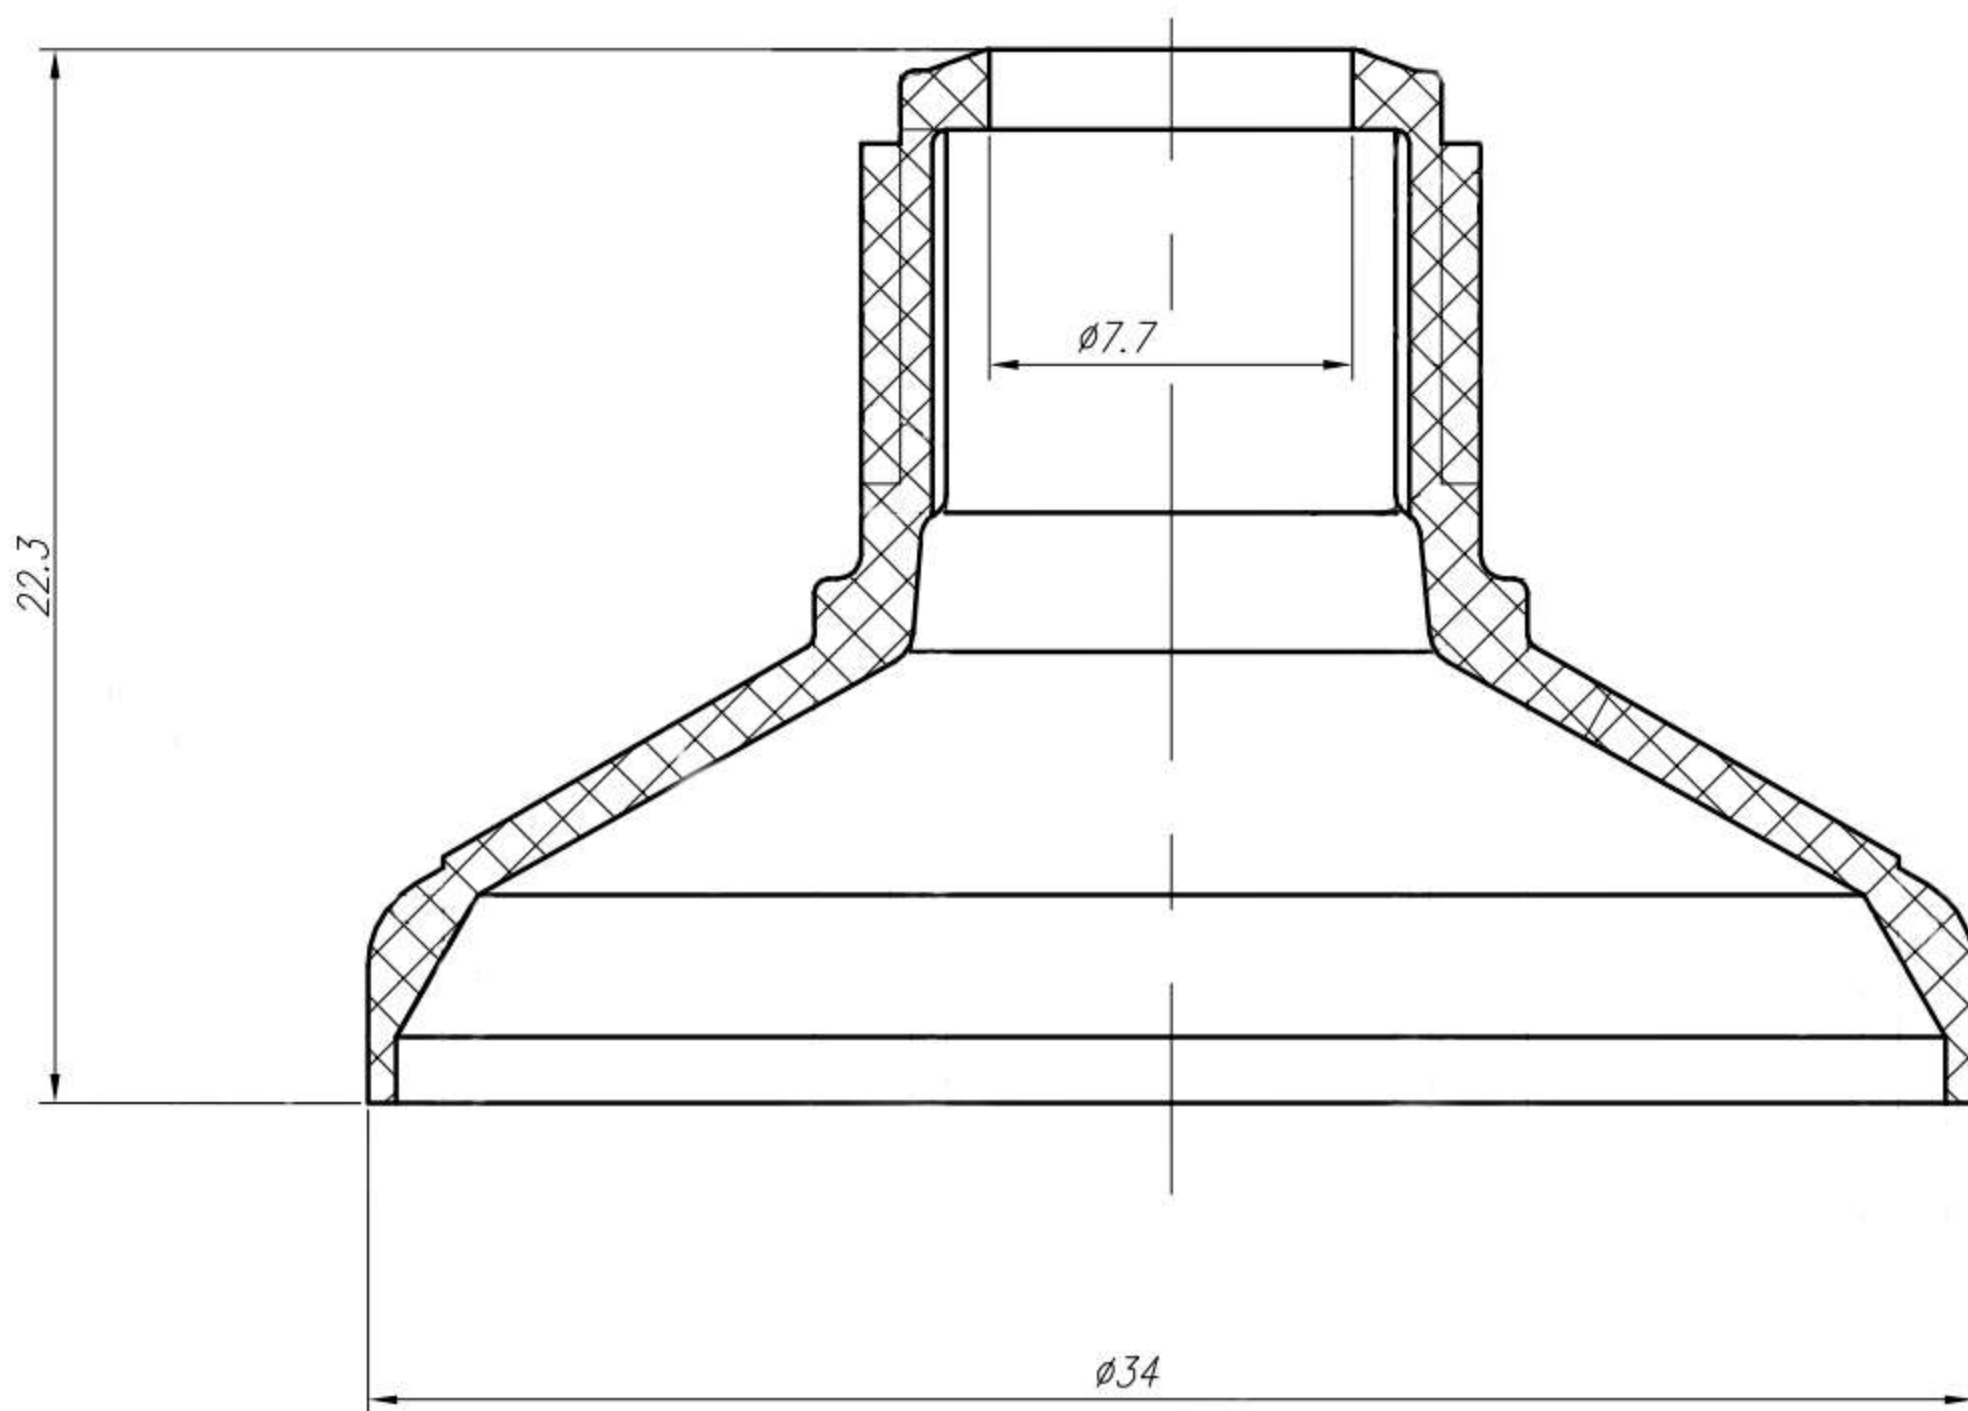

SL35

*Плече S13x2,12 отв. 3 для
ламинатной трубы $\phi 35$ Uniplast*

*Материал
HDPE*

SL35

Плече S13x2,12 отв. 7,7 для
ламинатной трубы $\phi 35$ Uniplast

Материал
HDPE