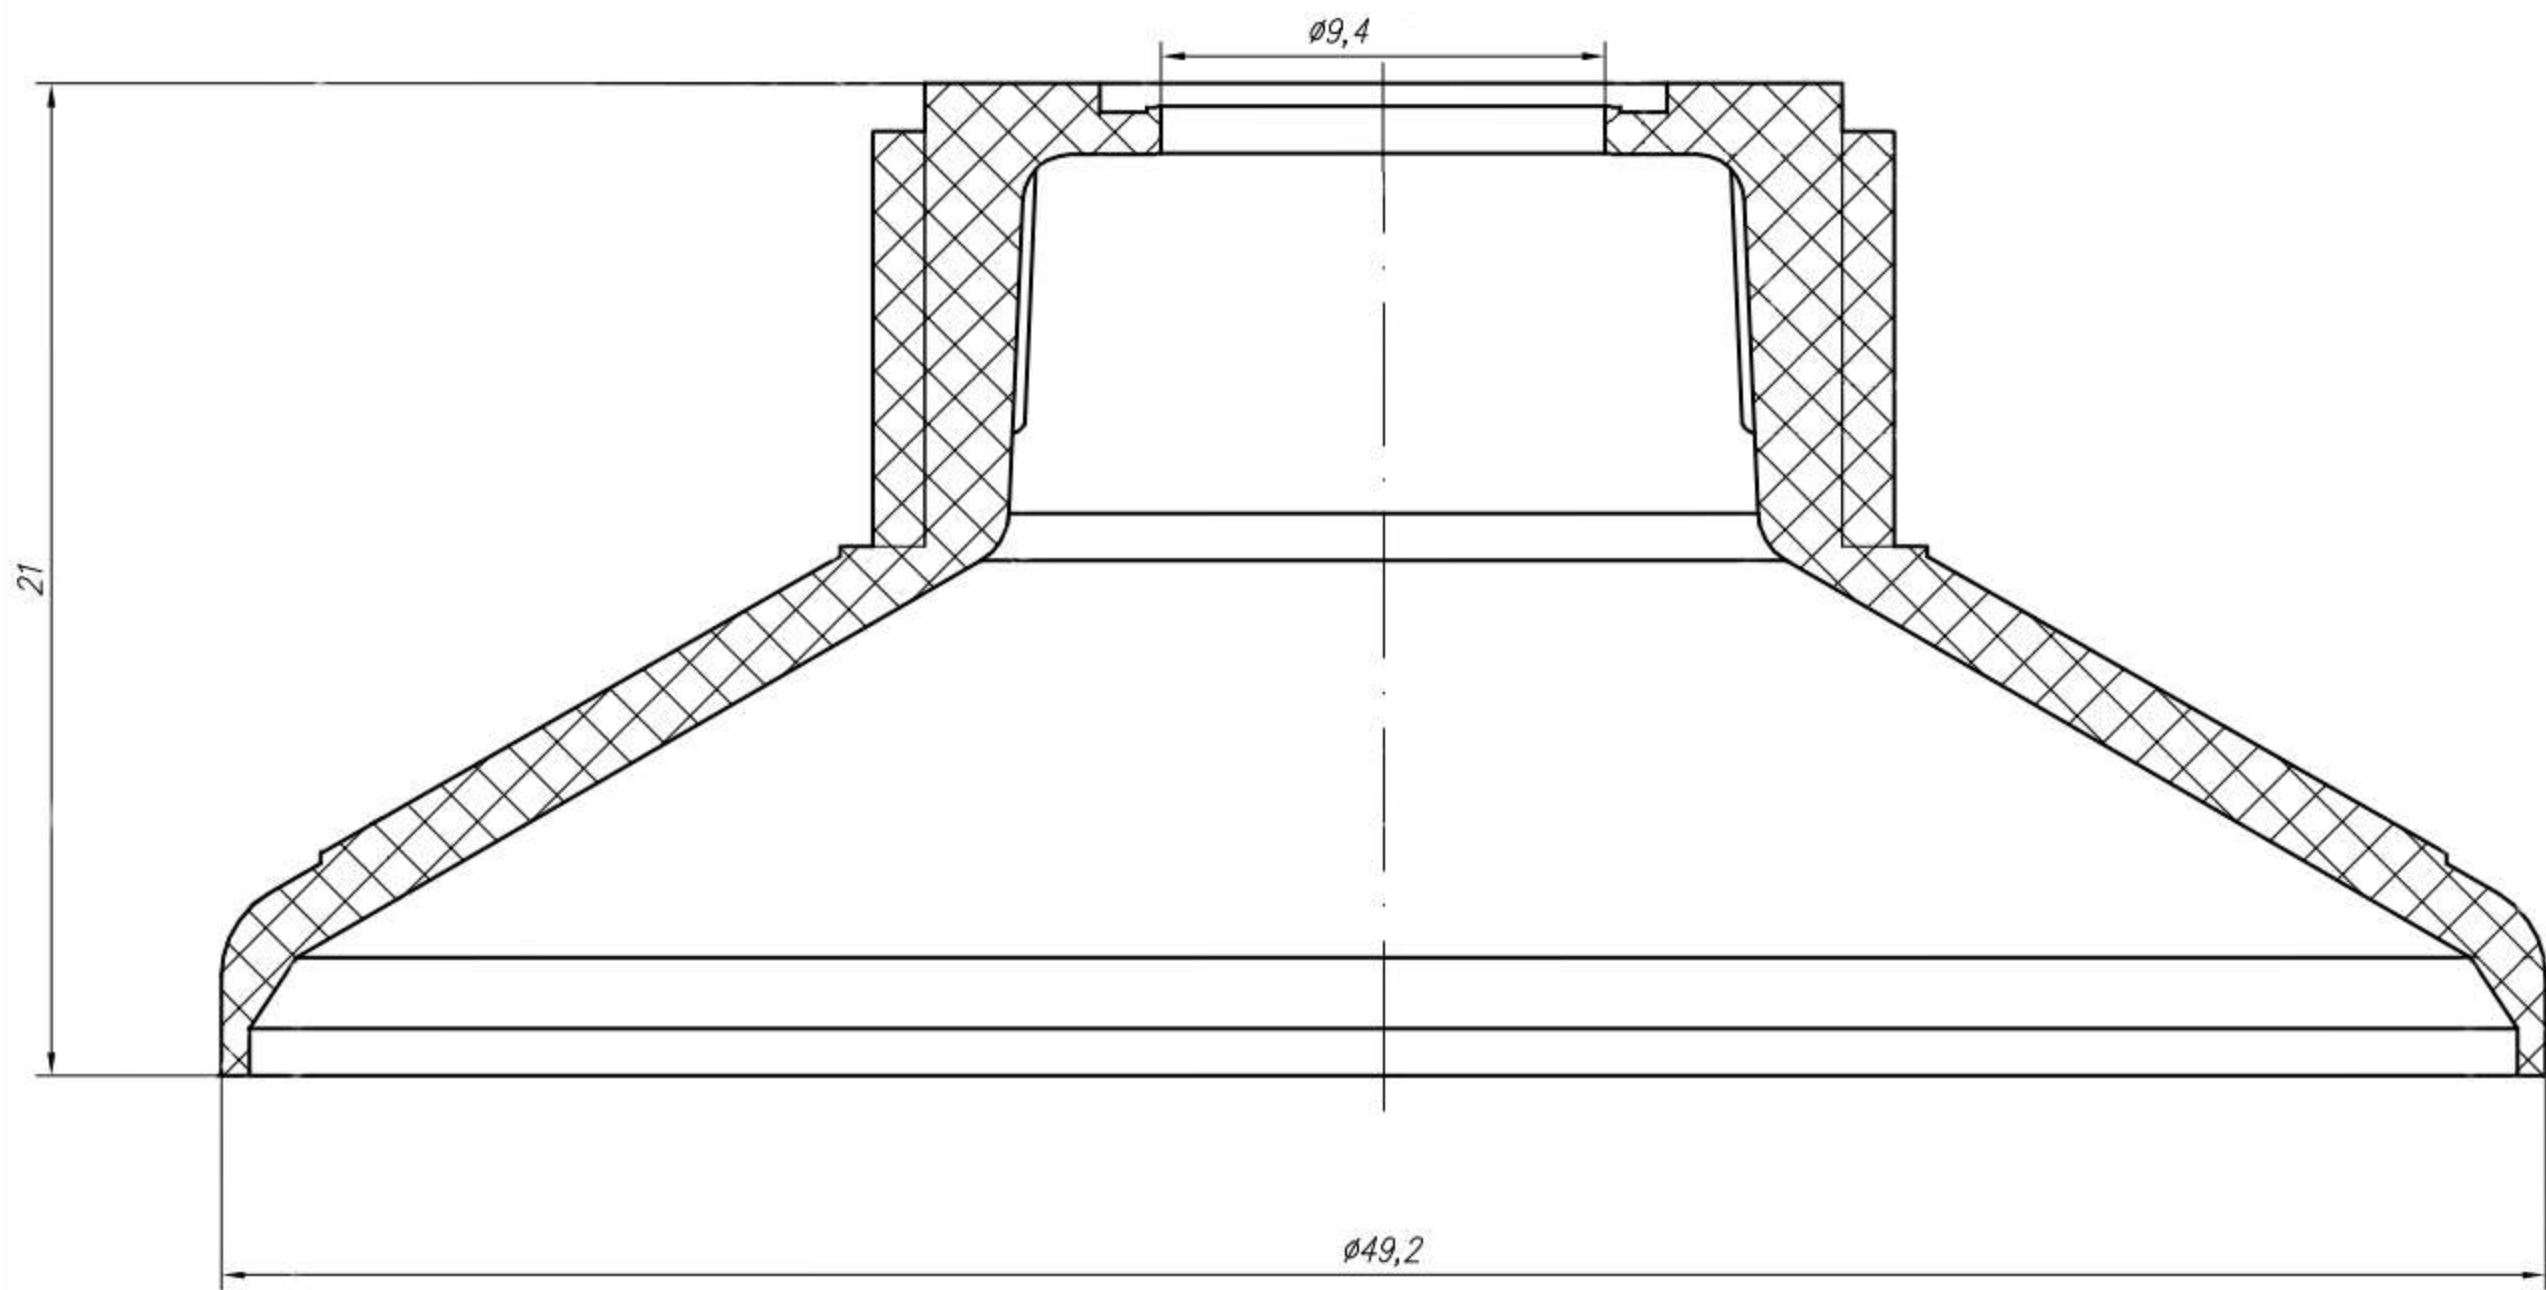

SL50

*Плечико Tr22x3 отв. 3 для
ламинатной трубы $\phi 50$
Uniplast*

*Материал
HDPE*

SL50

*Плечико Tr22x3 отв. 7 для
ламинатной трубы $\phi 50$
Uniplast*

*Материал
HDPE*

SL50

*Плечико Tr22x3 отв. 9,4 для
ламинатной трубы $\phi 50$
Uniplast*

*Материал
HDPE*