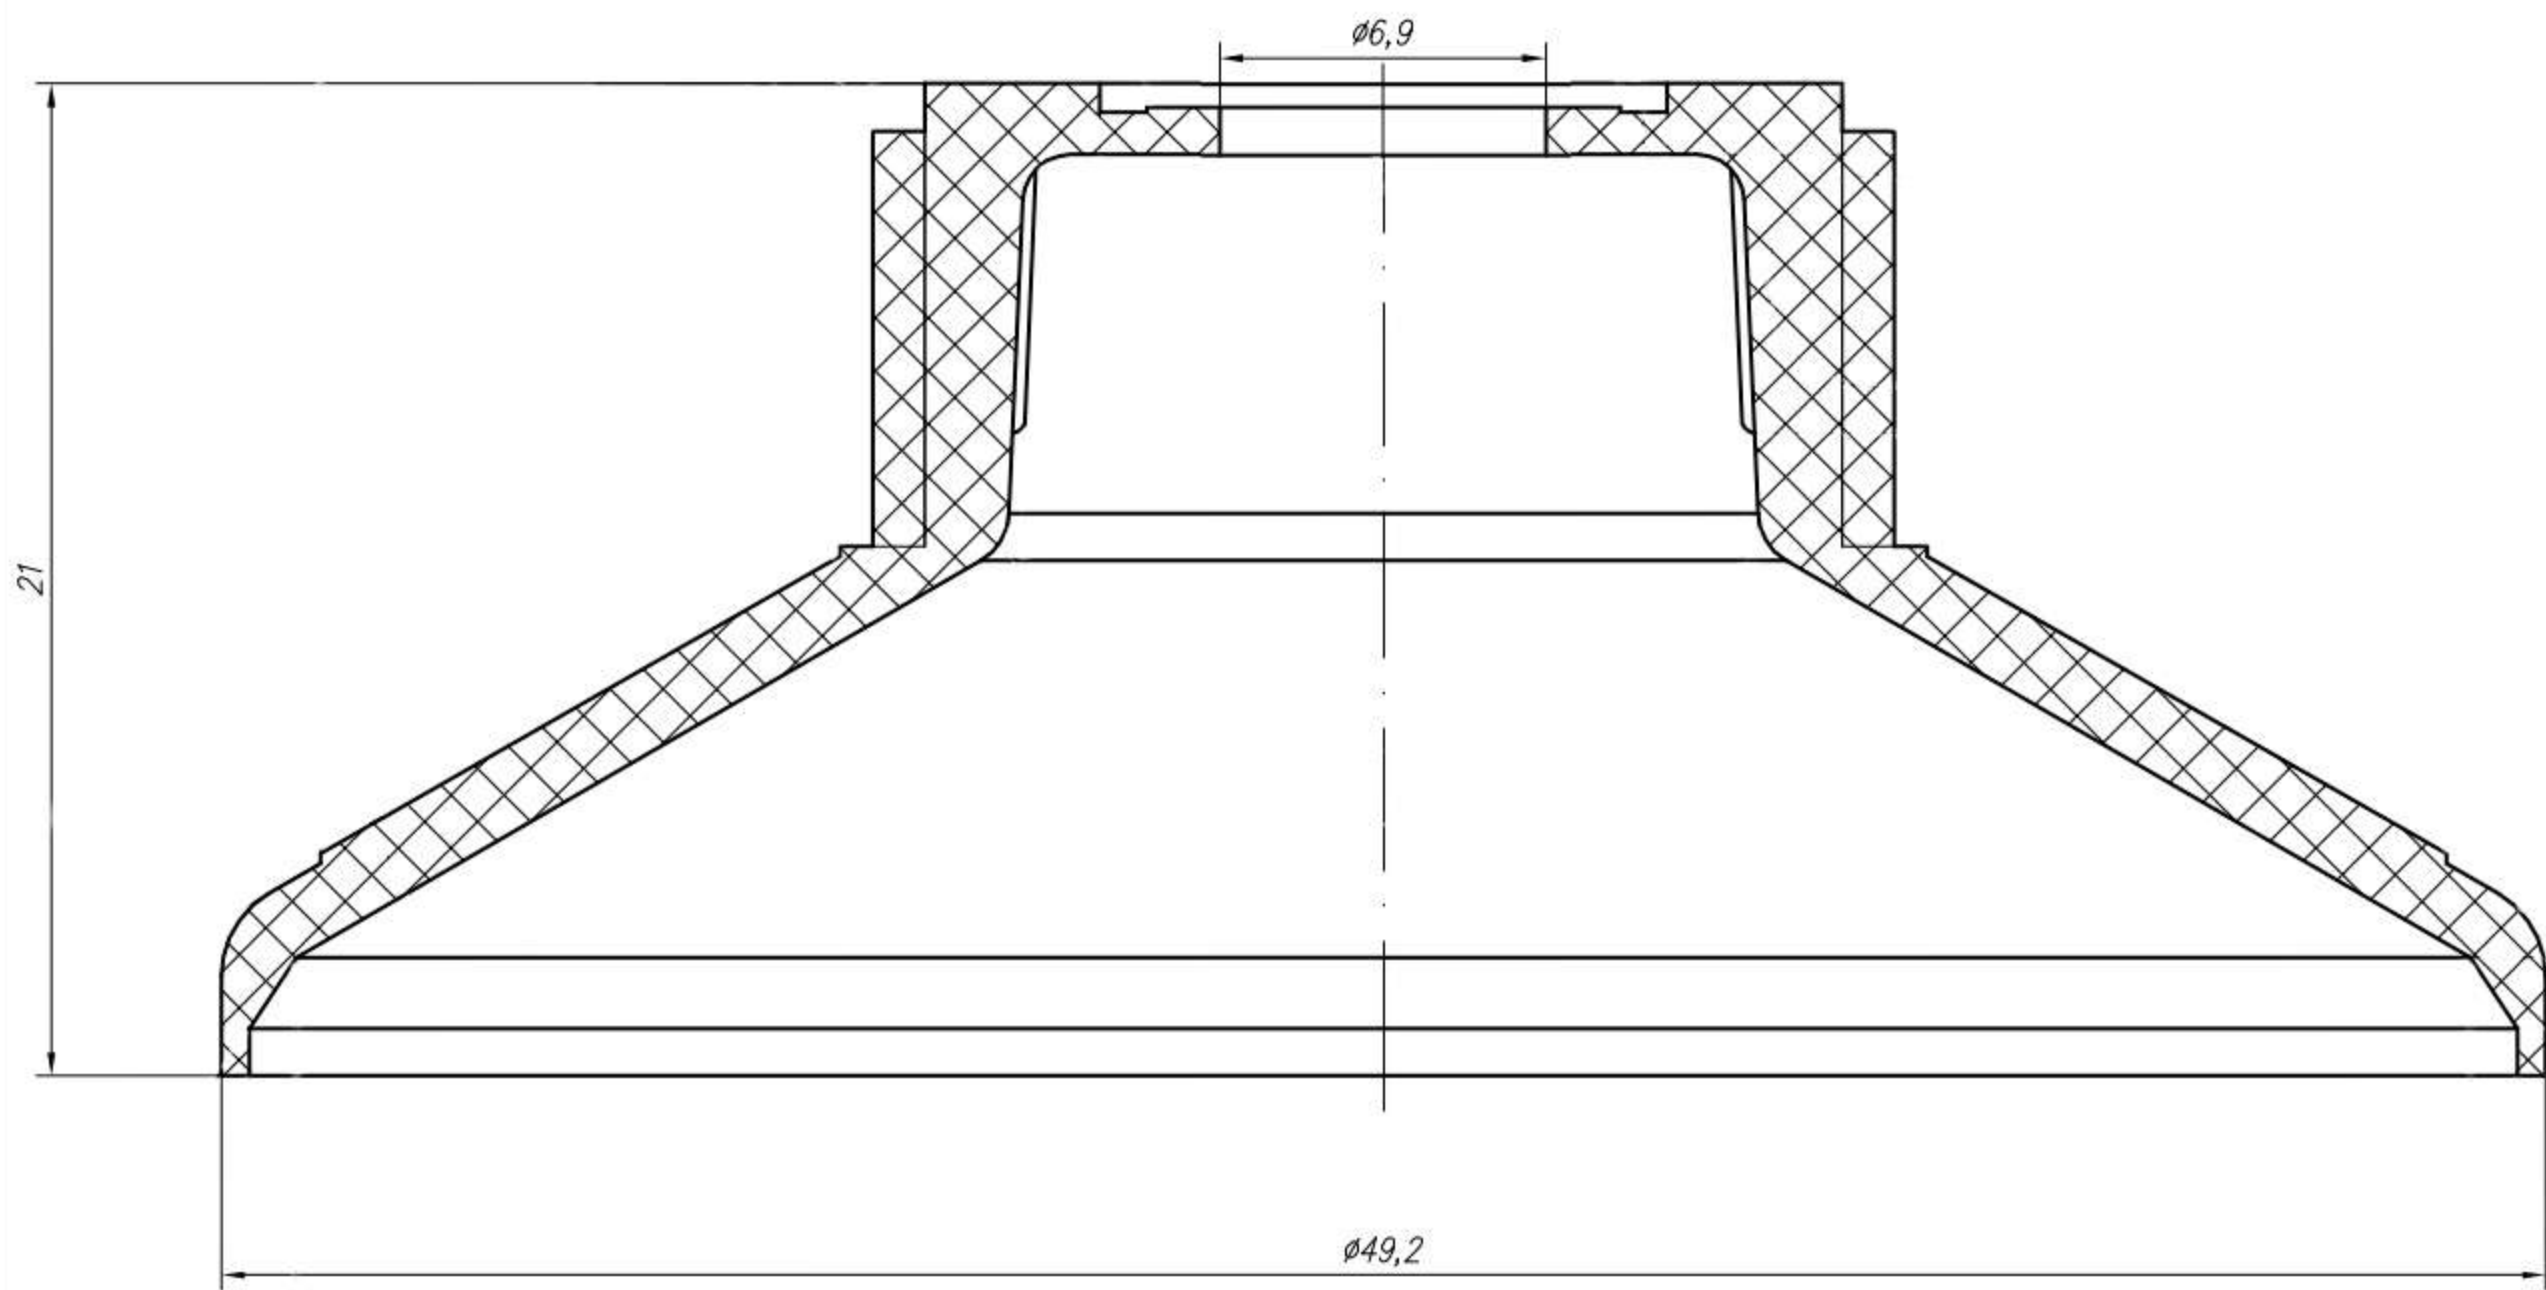

SL50

*Плечико Tr22x3 отв. 3 для
ламинатной трубы $\phi 50$
Uniplast*

*Материал
HDPE*

SL50

*Плечико Tr22x3 отв. 7 для
ламинатной трубы $\phi 50$
Uniplast*

*Материал
HDPE*

SL50

*Плечико Tr22x3 отв. 9,4 для
ламинатной трубы $\phi 50$
Uniplast*

*Материал
HDPE*